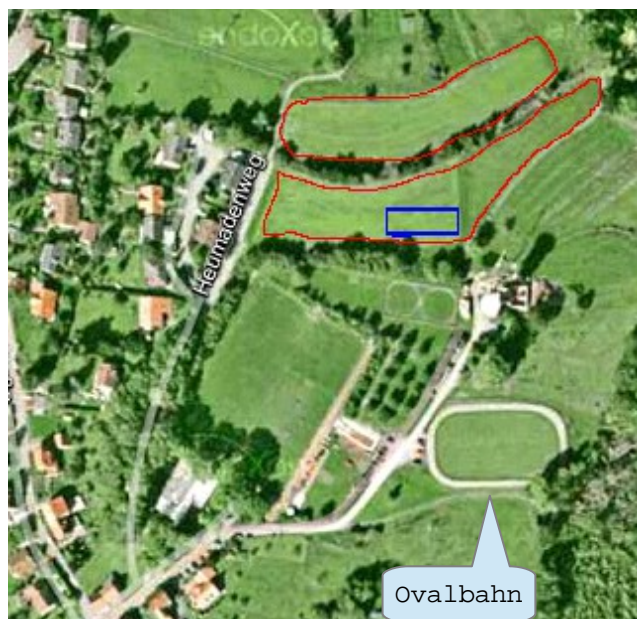

RVI Reitverein Islandpferdefreunde Pforzheim – Waldrennach e. V.

RVI Vereinsheim
direkt an der Ovalbahn

Dressurplatz (blau)
Gelände für Paddock (rot)

Sportgelände am Wasserturm in Neuenbürg / Waldrennach